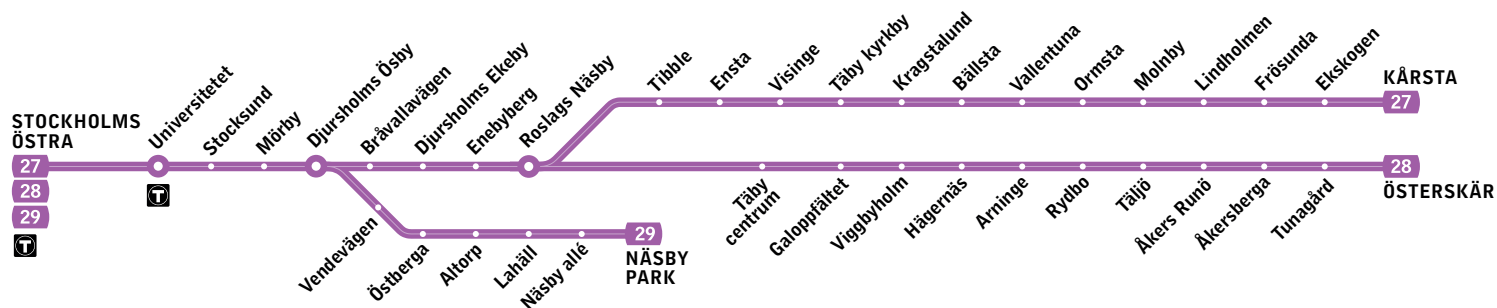

29

Stockholms östra–Näsbypark

Roslagsbanan

Förklaring till anmärkningar tabell

n Endast natt mot lördag, söndag och helgdag.

Helgtrafik

För information om tider för julafton och övrig helgtrafik hänvisas till reseplaneraren på sl.se.