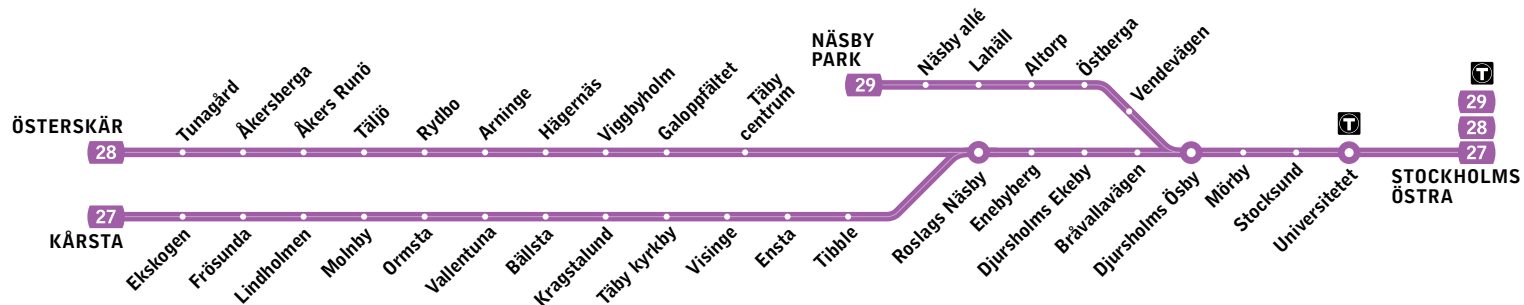

29 Näsbypark–Stockholms östra

Roslagsbanan

Förklaring till anmärkningar tabell

n Endast natt mot lördag, söndag och helgdag.

Helgtrafik

För information om tider för julafton och övrig helgtrafik hänvisas till reseplaneraren på sl.se.

Måndag–fredag

Alla stationer visas ovan

Näsbypark	05.04	05.34	06.04	06.34	06.59	07.19	07.44	08.09	08.27	08.44	09.11	09.41	10.11	10.41	11.11	11.41	12.11	12.41	13.11	13.41	14.11	14.41	15.11	15.42	16.00
Näsby allé	05.05	05.35	06.05	06.35	07.00	07.20	07.45	08.10	08.28	08.45	09.12	09.42	10.12	10.42	11.12	11.42	12.12	12.42	13.12	13.42	14.12	14.42	15.12	15.43	16.01
Lahäll	05.07	05.37	06.07	06.37	07.02	07.22	07.47	08.12	08.30	08.47	09.14	09.44	10.14	10.44	11.14	11.44	12.14	12.44	13.14	13.44	14.14	14.44	15.14	15.45	16.03
Altorp	05.09	05.39	06.09	06.39	07.04	07.24	07.49	08.14	08.32	08.49	09.16	09.46	10.16	10.46	11.16	11.46	12.16	12.46	13.16	13.46	14.16	14.46	15.16	15.47	16.05
Östberga	05.10	05.40	06.10	06.40	07.05	07.25	07.50	08.15	08.33	08.50	09.17	09.47	10.17	10.47	11.17	11.47	12.17	12.47	13.17	13.47	14.17	14.47	15.17	15.48	16.06
Vendevägen	05.12	05.42	06.12	06.42	07.07	07.27	07.52	08.17	08.35	08.52	09.19	09.49	10.19	10.49	11.19	11.49	12.19	12.49	13.19	13.49	14.19	14.49	15.19	15.50	16.08
Djursholms Ösby	05.14	05.44	06.14	06.44	07.09	07.29	07.55	08.19	08.37	08.54	09.21	09.51	10.21	10.51	11.21	11.51	12.21	12.51	13.21	13.51	14.21	14.51	15.21	15.52	16.10
Mörby	05.15	05.45	06.15	06.45	07.10	07.30	07.56	08.20	08.38	08.55	09.22	09.52	10.22	10.52	11.22	11.52	12.22	12.52	13.22	13.52	14.22	14.52	15.22	15.53	16.11
Stocksund	05.17	05.47	06.17	06.47	07.12	07.32	07.58	08.22	08.40	08.57	09.24	09.54	10.24	10.54	11.24	11.54	12.24	12.54	13.24	13.54	14.24	14.54	15.24	15.55	16.13
Universitetet	05.20	05.50	06.20	06.50	07.15	07.35	08.01	08.25	08.43	09.00	09.27	09.57	10.27	10.57	11.27	11.57	12.27	12.57	13.27	13.57	14.27	14.57	15.27	15.58	16.16
Stokholms östra	05.24	05.54	06.24	06.54	07.19	07.39	08.05	08.29	08.47	09.04	09.31	10.01	10.31	11.01	11.31	12.01	12.31	13.01	13.31	14.01	14.31	15.01	15.31	16.02	16.20